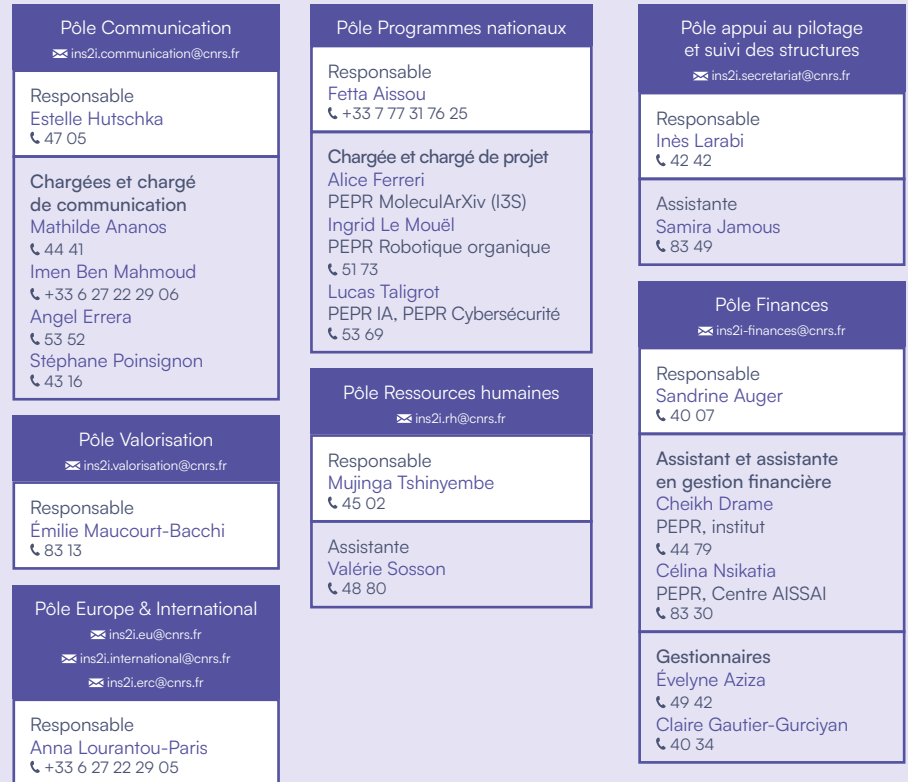

ÉQUIPE DE DIRECTION

Directrices adjointes et directeurs adjoints scientifiques

Directrice adjointe administrative

ÉQUIPE SCIENTIFIQUE

Déléguées et délégués scientifiques / chargées et chargés de mission

ÉQUIPE ADMINISTRATIVE

MISSIONS TRANSVERSES

* Section 2 : « Sciences informatiques : fondements de l'informatique, calculs, algorithmes, représentations, exploitations »
** Section 3 : « Sciences informatiques : signaux, images, langues, automatiques, robotique, interactions, systèmes intégrés matériel-logiciel »