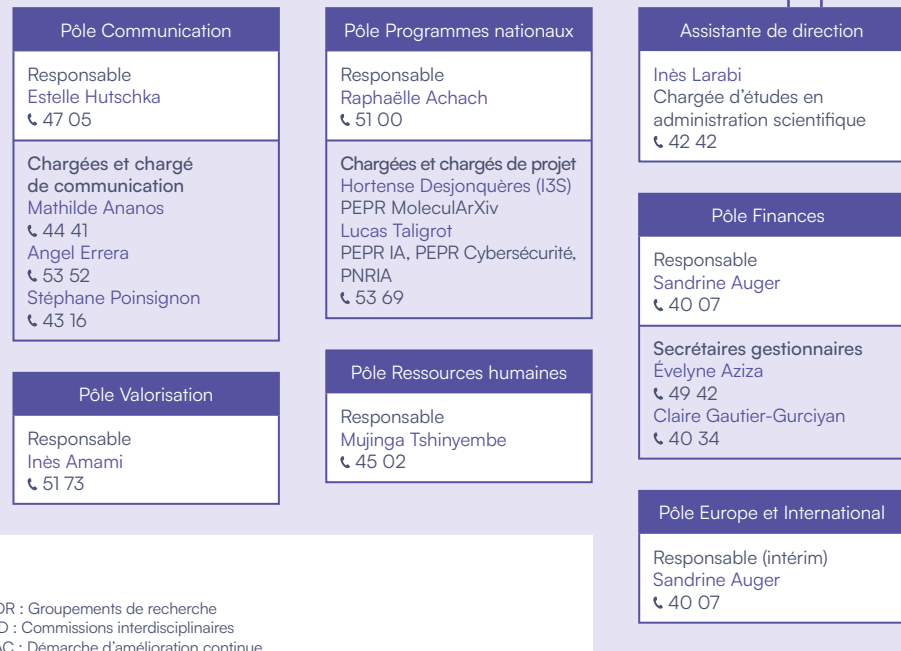

**ÉQUIPE DE DIRECTION**

**Directrices adjointes et directeurs adjoints scientifiques**

**Directrice adjointe administrative**

**ÉQUIPE SCIENTIFIQUE**

**Déléguées et délégués scientifiques / chargés de mission**

**ÉQUIPE ADMINISTRATIVE**

GDR : Groupements de recherche  
CID : Commissions interdisciplinaires  
DAC : Démarche d'amélioration continue  
IST : Information scientifique et technique  
RQTH : Reconnaissance en qualité de travailleuse ou travailleur handicapé(e)  
COFO : Correspondante formation  
CMFI : Chargée de mission formation institut